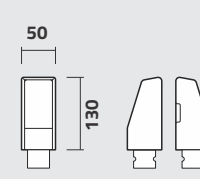

*Altura sugerida

linha
ACESSÓRIOS

cores

IA1

Papeleira com Rolete
Toilet Paper Holder
Portarollo

IA3

Saboneteira
Soap Dish
Jabonera

IA4

Meia Saboneteira
Small Soap Dish
Media Jabonera

IA5

Cabide 2 Ganchos
Double Clothes Hanger
Percha Doble

IA6

Porta-Toalha sem Bastão
Towel Holder Set Without Bar
Portatoalla Sin Bastón

ESPECIFICAÇÕES TÉCNICAS