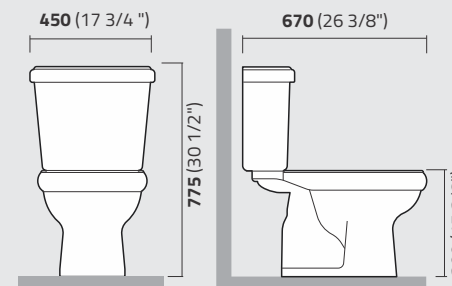

IP51

Bacia para Caixa Acoplada
Close Coupled Toilet
Inodoro para Cisterna de Acoplar

IP5

Bacia Convencional
Toilet for Wall Flushing Valve
Inodoro Convencional

IL5

Lavatório
Lavatory
Lavamanos

IC5

Coluna
Column
Columna