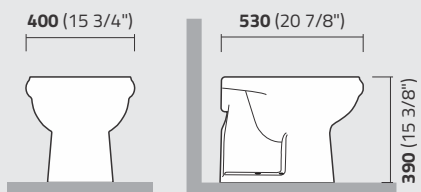

IC51

Coluna Suspensa
Suspended Column
Columna Suspendida