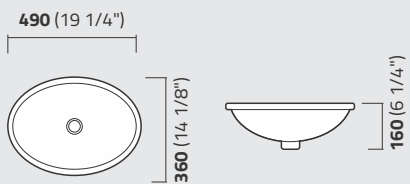

CER1

Cuba de Embutir Redonda
Round Undercounter Top Washbasin
Lavamanos de Empotrar Redondo