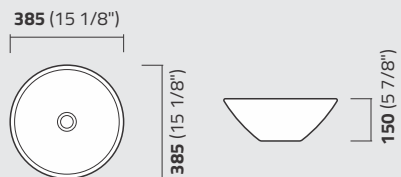

ICA28

Cuba de Apoio Quadrada 40 x 40
Square Top Washbasin
Lavamanos de Apoio Cuadrado

ICA29

Cuba de Apoio Quadrada com Mesa 40 x 40
Square Top Washbasin Sefl Rimming
Lavamanos de Apoio Cuadrado

linha

CUBAS DE APOIO

cores

Também em
preto matte:

15

ICA1

Cuba de Apoio Redonda 38 cm
Round Counter Top Washbasin
Lavamanos de Apoio Redondo

ICA5

Cuba de Semiencaixa 43 x 42
Semi-Recessed Top Washbasin Self Rimming
Lavamanos de Semi-Empotrar

ICA6

Cuba de Apoio Redonda 36 cm
Round Counter Top Washbasin
Lavamanos de Apoio Redondo

ICA7

Cuba de Apoio Quadrada 37 x 37
Square Top Washbasin
Lavamanos de Apoio Cuadrado

linha

CUBAS DE APOIO

cores

Também em
preto matte: