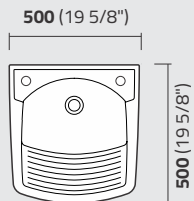

IC2

Coluna
Column
Columna

Válvula de escoamento para tanque utilizar 1 1/4"
Use valve 1 1/4" to drain water of laundry
Utilizar válvula de 1 1/4" en la salida del agua del pileta de lavar

500 (19 5/8")