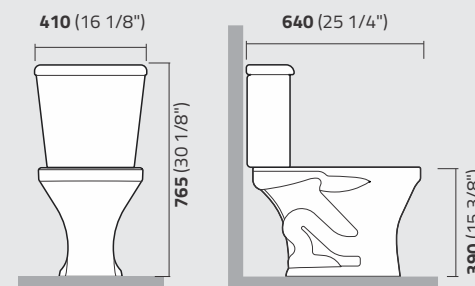

IP36

Bacia para Caixa Acoplada Pop
Close Coupled Toilet Pop
Inodoro para Cisterna de Acoplar Pop