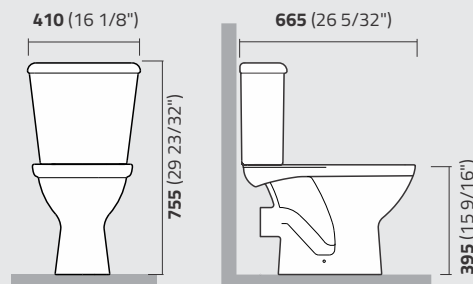

IL32

Lavatório
Lavatory
Lavamanos

IC3

Coluna
Column
Columna

IP38

Bacia para Caixa Acoplada com Saída Horizontal
Close Coupled Toilet /P-trap
Inodoro para Cisterna de Acoplar Salida Horizontal

linha
MARIANA

cor
00 12

MARIANA

Econômica, bonita e elegante!
Ótima opção para banheiros
compactos e modernos.

IC46

Caixa para Bacia Acoplada com Mecanismo
Close Coupled Tank with Mechanism
Cisterna para Inodoro de Acoplar

BAC1

Bacia para Caixa Acoplada
Close Coupled Toilet
Inodoro para Cisterna de Acoplar