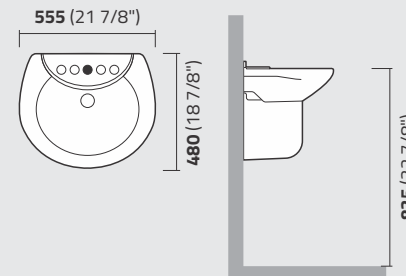

Para os desenhos técnicos foram utilizadas medidas em milímetros: **mm**

ÍCONES

Combo

Produtos também disponíveis em embalagem combo. (ver pág. 20)

Bacia Ecológica

Utiliza em torno de 6 litros de água por fluxo.

IL9

Lavatório
Lavatory
Lavamanos

IC91

Coluna Suspensa
Suspended Column
Coluna Suspendida

IL9

Lavatório
Lavatory
Lavamanos

IC9

Coluna
Column
Columna