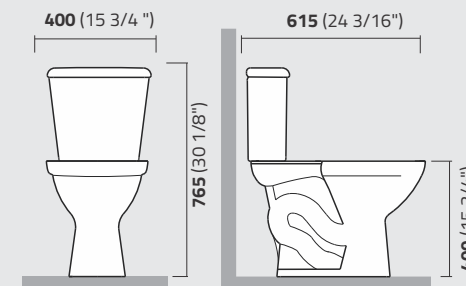

MARIANA

Econômica, bonita e elegante!
Ótima opção para banheiros
compactos e modernos.

IC46

Caixa para Bacia Acoplada com Mecanismo
Close Coupled Tank with Mechanism
Cisterna para Inodoro de Acoplar

BAC1

Bacia para Caixa Acoplada
Close Coupled Toilet
Inodoro para Cisterna de Acoplar