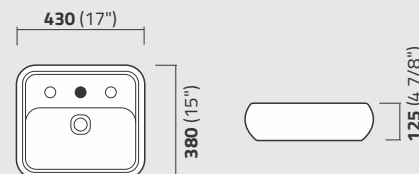

ICA12

Cuba de Apoio Quadrada com Mesa 35 x 35
Square Top Washbasin Self Rimming
Lavamanos de Apoio Cuadrado