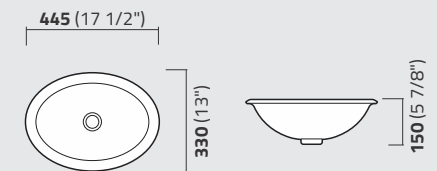

linha

CUBAS DE SOBREPOR

cores

IL62

Cuba de Sobrepor Redonda
Round Counter Top Washbasin
Lavamanos de Sobrepor Redondo

IL66

Cuba de Sobrepor Oval
Oval Counter Top Washbasin
Lavamanos de Sobrepor Oval

linha