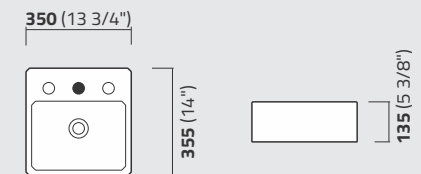

ICA12

Cuba de Apoio Quadrada com Mesa 35 x 35
Square Top Washbasin Self Rimming
Lavamanos de Apoio Cuadrado