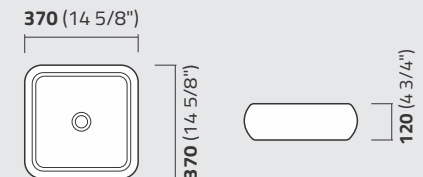

ICA7

Cuba de Apoio Quadrada 37 x 37
Square Top Washbasin
Lavamanos de Apoio Cuadrado