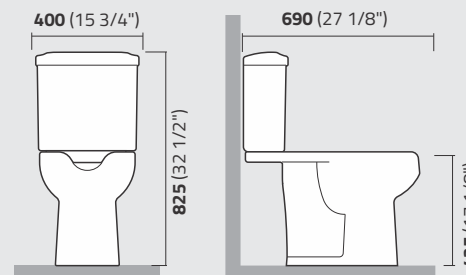

linha

LUNA MEDIC

cor

00

LUNA

Mais alta, mais acessível e totalmente bela. Faça do seu banheiro o local mais acolhedor de sua casa!

IC94

Caixa para Bacia Acoplada com Mecanismo *Close Coupled Tank with Mechanism*
Cisterna para Inodoro de Acoplar

IP94*

Bacia para Caixa Acoplada *Close Coupled Toilet*
Inodoro para Cisterna de Acoplar

IP92*

Bacia Conventional *Toilet for Wall Flushing Valve*
Inodoro Conventional

*Recomendada para hospitais, clínicas e residências nas quais o usuário necessita de auxílio de terceiros para higienizar-se.