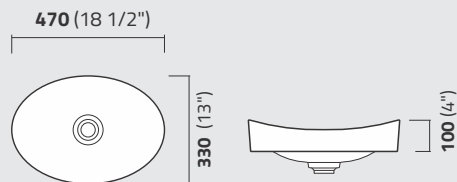

Lançamento

cor

Lançamento

cor

ICA21

Cuba de Apoio Oval 47 x 33
Oval Top Washbasin
Lavamanos de Apoio Oval

ICA27

Cuba de Apoio Redonda 35 cm
Round Counter Top Washbasin
Lavamanos de Apoio Redondo