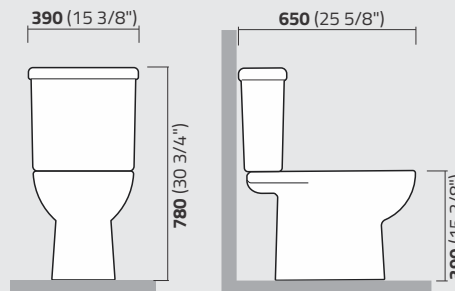

IP4

Bacia Convencional *Toilet for Wall Flushing Valve*
Inodoro Convencional