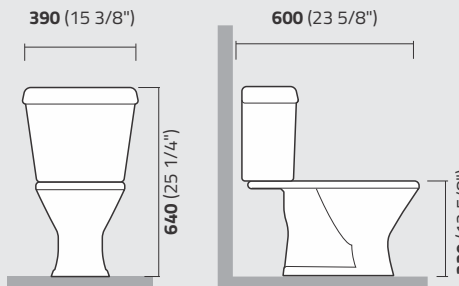

IP72

Bacia Infantil
Infantile Basin
Inodoro Infantil