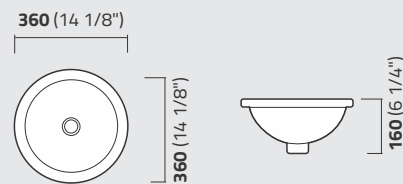

CER1

Cuba de Embutir Redonda
Round Undercounter Top Washbasin
Lavamanos de Empotrar Redondo