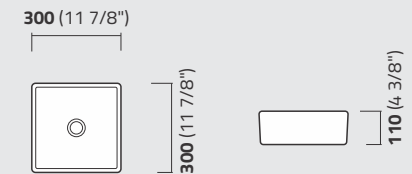

Cuba de Apoio Redonda 29 cm
Round Counter Top Washbasin
Lavamanos de Apoio Redondo

ICA16

Cuba de Apoio Redonda 30 cm
Round Counter Top Washbasin
Lavamanos de Apoio Redondo

ICA17

Cuba de Apoio Quadrada 30 x 30
Square Top Washbasin
Lavamanos de Apoio Cuadrado