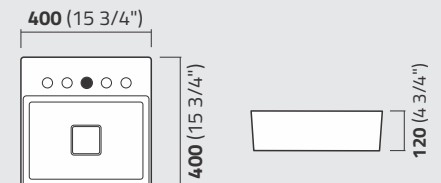

ICA29

Cuba de Apoio Quadrada com Mesa 40 x 40
Square Top Washbasin Sefl Rimming
Lavamanos de Apoio Cuadrado