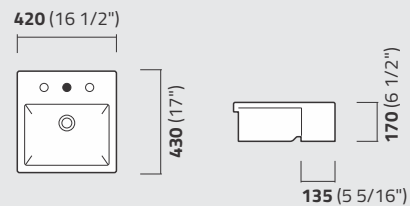

cores

Também em
preto matte:

15

ICA1

Cuba de Apoio Redonda 38 cm
Round Counter Top Washbasin
Lavamanos de Apoio Redondo

ICA5

Cuba de Semiencaixa 43 x 42
Semi-Recessed Top Washbasin Self Rimming
Lavamanos de Semi-Empotrar