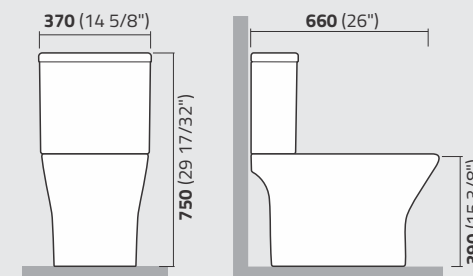

BAC3

Bacia para Caixa Acoplada
Close Coupled Toilet
Inodoro para Cisterna de Acoplar