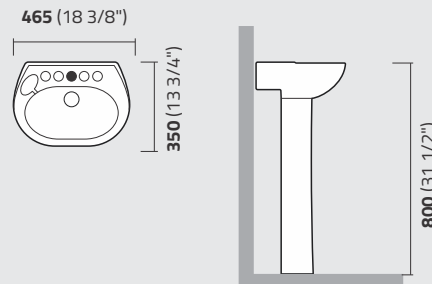

IL32

Lavatório
Lavatory
Lavamanos

IC3

Coluna
Column
Columna

IP38

Bacia para Caixa Acoplada com Saída Horizontal
Close Coupled Toilet /P-trap
Inodoro para Cisterna de Acoplar Salida Horizontal

linha
MARIANA

cor
00 12