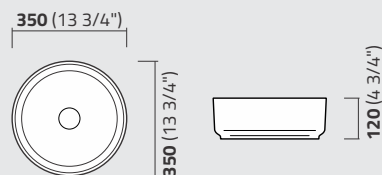

Lançamento

cor

Lançamento

cor

ICA21

Cuba de Apoio Oval 47 x 33
Oval Top Washbasin
Lavamanos de Apoio Oval

ICA27

Cuba de Apoio Redonda 35 cm
Round Counter Top Washbasin
Lavamanos de Apoio Redondo