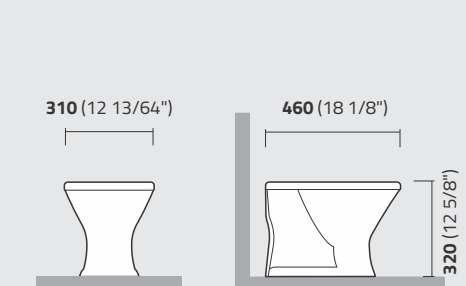

IP72

Bacia Infantil
Infantile Basin
Inodoro Infantil