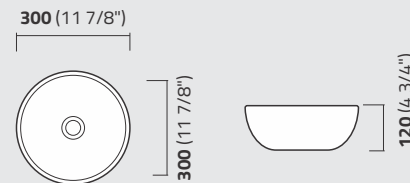

ICA16

Cuba de Apoio Redonda 30 cm
Round Counter Top Washbasin
Lavamanos de Apoio Redondo