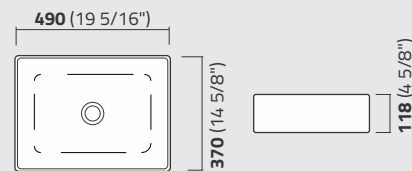

Cuba de Apoio Oval 58 x 39
Oval Top Washbasin
Lavamanos de Apoio Oval

ICA23

Cuba de Apoio Retangular com Mesa 49 x 37
Rectangular Top Washbasin Self Rimming
Lavamanos de Apoio Rectangular

ICA24

Cuba de Apoio Retangular 49 x 37
Rectangular Top Washbasin
Lavamanos de Apoio Rectangular