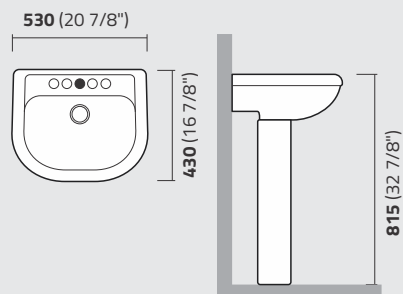

IC51

Coluna Suspensa
Suspended Column
Columna Suspendida