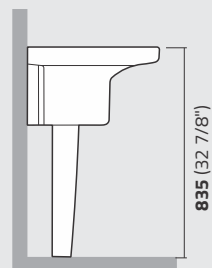

835 (32 7/8")