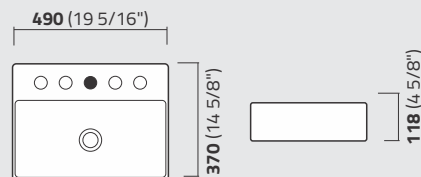

ICA23

Cuba de Apoio Retangular com Mesa 49 x 37
Rectangular Top Washbasin Self Rimming
Lavamanos de Apoio Rectangular