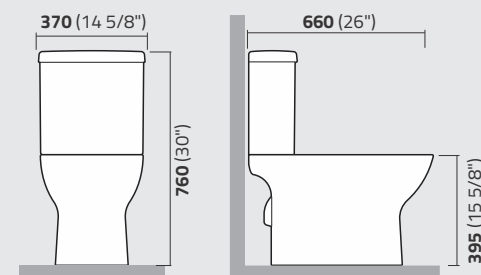

IP61

Bacia para Caixa Acoplada
Close Coupled Toilet
Inodoro para Cisterna de Acoplar