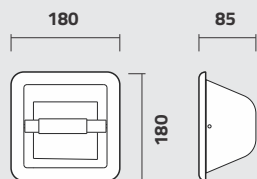

linha
MICTÓRIO

cores

IM1

Mictório Sifonado com Kit de Instalação
Urinal with Fixation Set
Mingitório con Juego de Fijación

340 (13 3/8")

520 (20 1/2")

290 (11 3/8")

1000 (39 3/8")*

*Altura sugerida

linha
ACESSÓRIOS

cores

IA1

Papeleira com Rolete
Toilet Paper Holder
Portarollo

IA3

Saboneteira
Soap Dish
Jabonera

IA4

Meia Saboneteira
Small Soap Dish
Media Jabonera

IA5

Cabide 2 Ganchos
Double Clothes Hanger
Percha Doble

IA6

Porta-Toalha sem Bastão
Towel Holder Set Without Bar
Portatoalla Sin Bastón

ESPECIFICAÇÕES TÉCNICAS