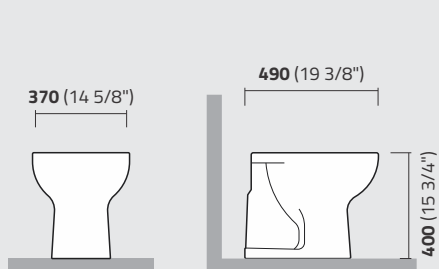

Para os desenhos técnicos foram utilizadas medidas em milímetros: **mm**

ÍCONES

Combo

Produtos também disponíveis em embalagem combo. (ver pág. 20)

Bacia Ecológica

Utiliza em torno de 6 litros de água por fluxo.

IL2

Lavatório
Lavatory
Lavamanos

IC5

Coluna
Column
Columna

IL2

Lavatório
Lavatory
Lavamanos

IC51

Coluna Suspensa
Suspended Column
Columna Suspendida