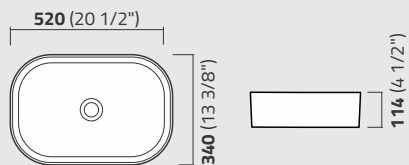

ICA25

Cuba de Apoio Redonda 35 cm
Round Counter Top Washbasin
Lavamanos de Apoio Redondo

linha

CUBAS DE APOIO

cores

ICA26

Cuba de Apoio Retangular 52 x 34
Rectangular Top Washbasin
Lavamanos de Apoio Rectangular