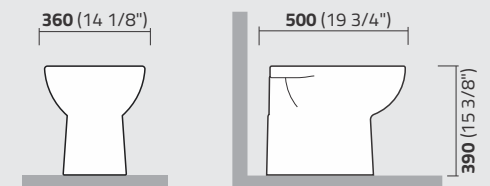

IP4

Bacia Convencional *Toilet for Wall Flushing Valve*
Inodoro Convencional