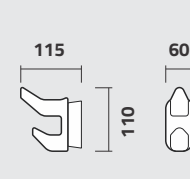

linha
MICTÓRIO

cores

IM1

Mictório Sifonado com Kit de Instalação
Urinal with Fixation Set
Mingitório con Juego de Fijación

340 (13 3/8")

520 (20 1/2")

290 (11 3/8")

1000 (39 3/8")*

*Altura sugerida

linha
ACESSÓRIOS

cores

IA1

Papeleira com Rolete
Toilet Paper Holder
Portarollo

IA3

Saboneteira
Soap Dish
Jabonera

IA4

Meia Saboneteira
Small Soap Dish
Media Jabonera

IA5

Cabide 2 Ganchos
Double Clothes Hanger
Percha Doble

IA6

Porta-Toalha sem Bastão
Towel Holder Set Without Bar
Portatoalla Sin Bastón

ESPECIFICAÇÕES TÉCNICAS

33 - 37 mm, de acuerdo con las normas ABNT.

As medidas das peças deste Catálogo podem variar em até 3%

The measures of products in this catalog may vary to 3%

Las medidas de las piezas de este Catálogo pueden variar hasta 3%