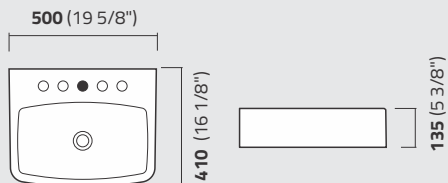

linha

CUBAS DE APOIO

cores

Também em
preto matte:

15

ICA13

Cuba de Apoio Retangular com Mesa 50 x 41
Rectangular Top Washbasin Self Rimming
Lavamanos de Apoio Rectangular

ICA15