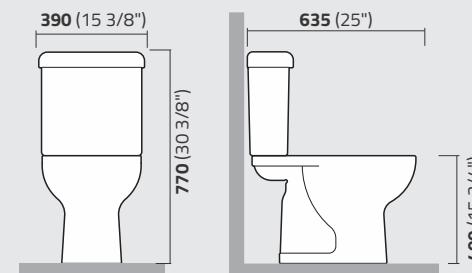

IP21

Bacia para Caixa Acoplada
Close Coupled Toilet
Inodoro para Cisterna de Acoplar