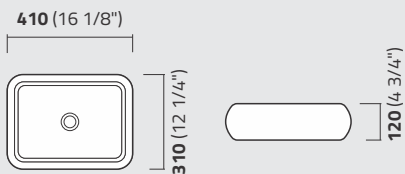

ICA12

Cuba de Apoio Quadrada com Mesa 35 x 35
Square Top Washbasin Self Rimming
Lavamanos de Apoio Cuadrado