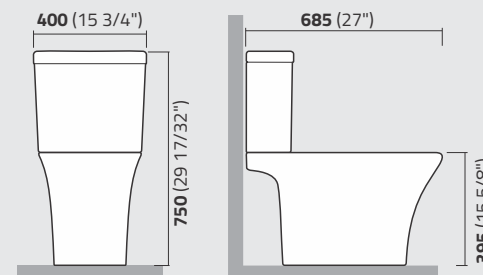

BAC2

Bacia para Caixa Acoplada
Close Coupled Toilet
Inodoro para Cisterna de Acoplar