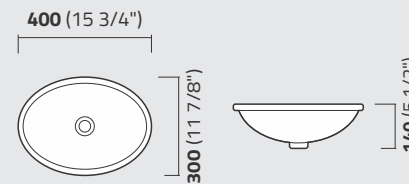

CER1

Cuba de Embutir Redonda
Round Undercounter Top Washbasin
Lavamanos de Empotrar Redondo