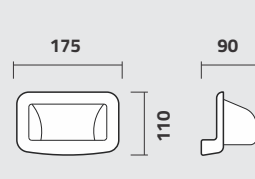

linha
MICTÓRIO

cores

IM1

Mictório Sifonado com Kit de Instalação
Urinal with Fixation Set
Mingitório con Juego de Fijación

340 (13 3/8")

520 (20 1/2")

290 (11 3/8")

1000 (39 3/8")*

*Altura sugerida

linha
ACESSÓRIOS

cores

IA1

Papeleira com Rolete
Toilet Paper Holder
Portarollo

IA3

Saboneteira
Soap Dish
Jabonera

IA4

Meia Saboneteira
Small Soap Dish
Media Jabonera

IA5

Cabide 2 Ganchos
Double Clothes Hanger
Percha Doble

IA6

Porta-Toalha sem Bastão
Towel Holder Set Without Bar
Portatoalla Sin Bastón

ESPECIFICAÇÕES TÉCNICAS