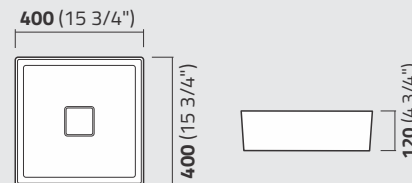

ICA28

Cuba de Apoio Quadrada 40 x 40
Square Top Washbasin
Lavamanos de Apoio Cuadrado