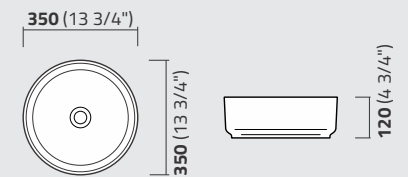

ICA25

Cuba de Apoio Redonda 35 cm
Round Counter Top Washbasin
Lavamanos de Apoio Redondo