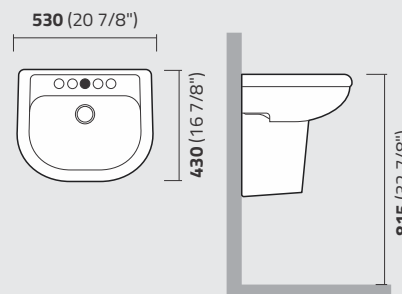

IC51

Coluna Suspensa
Suspended Column
Columna Suspendida