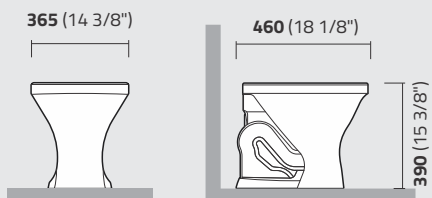

IL32

Lavatório
Lavatory
Lavamanos

IC3

Coluna
Column
Columna

IP38

Bacia para Caixa Acoplada com Saída Horizontal
Close Coupled Toilet /P-trap
Inodoro para Cisterna de Acoplar Salida Horizontal

linha
MARIANA

cor
00 12