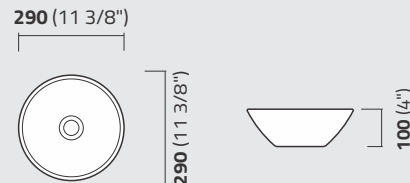

ICA15

Cuba de Apoio Redonda 29 cm
Round Counter Top Washbasin
Lavamanos de Apoio Redondo