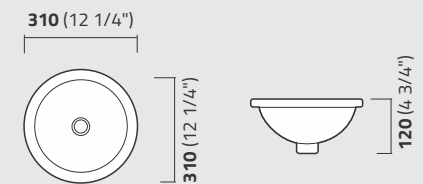

CER1

Cuba de Embutir Redonda
Round Undercounter Top Washbasin
Lavamanos de Empotrar Redondo