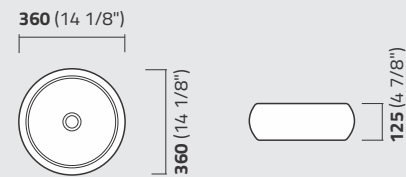

ICA6

Cuba de Apoio Redonda 36 cm
Round Counter Top Washbasin
Lavamanos de Apoio Redondo