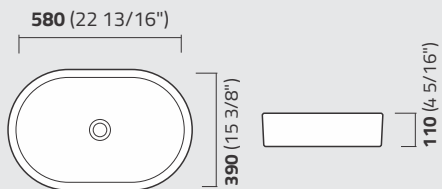

ICA22

Cuba de Apoio Oval 58 x 39
Oval Top Washbasin
Lavamanos de Apoio Oval