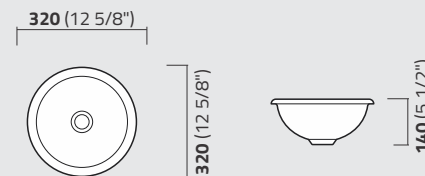

linha

CUBAS DE SOBREPOR

cores

IL62

Cuba de Sobrepor Redonda
Round Counter Top Washbasin
Lavamanos de Sobrepor Redondo

IL66

Cuba de Sobrepor Oval
Oval Counter Top Washbasin
Lavamanos de Sobrepor Oval

linha