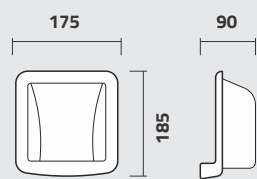

linha
MICTÓRIO

cores

IM1

Mictório Sifonado com Kit de Instalação
Urinal with Fixation Set
Mingitório con Juego de Fijación

340 (13 3/8")

520 (20 1/2")

290 (11 3/8")

1000 (39 3/8")*

*Altura sugerida

linha
ACESSÓRIOS

cores

IA1

Papeleira com Rolete
Toilet Paper Holder
Portarollo

IA3

Saboneteira
Soap Dish
Jabonera

IA4

Meia Saboneteira
Small Soap Dish
Media Jabonera

IA5

Cabide 2 Ganchos
Double Clothes Hanger
Percha Doble

IA6

Porta-Toalha sem Bastão
Towel Holder Set Without Bar
Portatoalla Sin Bastón

ESPECIFICAÇÕES TÉCNICAS