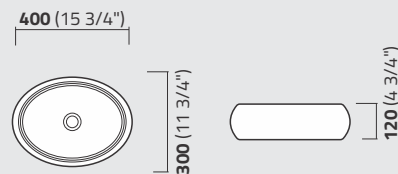

ICA12

Cuba de Apoio Quadrada com Mesa 35 x 35
Square Top Washbasin Self Rimming
Lavamanos de Apoio Cuadrado