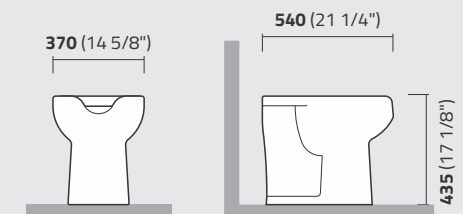

IP92*

Bacia Conventional *Toilet for Wall Flushing Valve*
Inodoro Conventional

*Recomendada para hospitais, clínicas e residências nas quais o usuário necessita de auxílio de terceiros para higienizar-se.